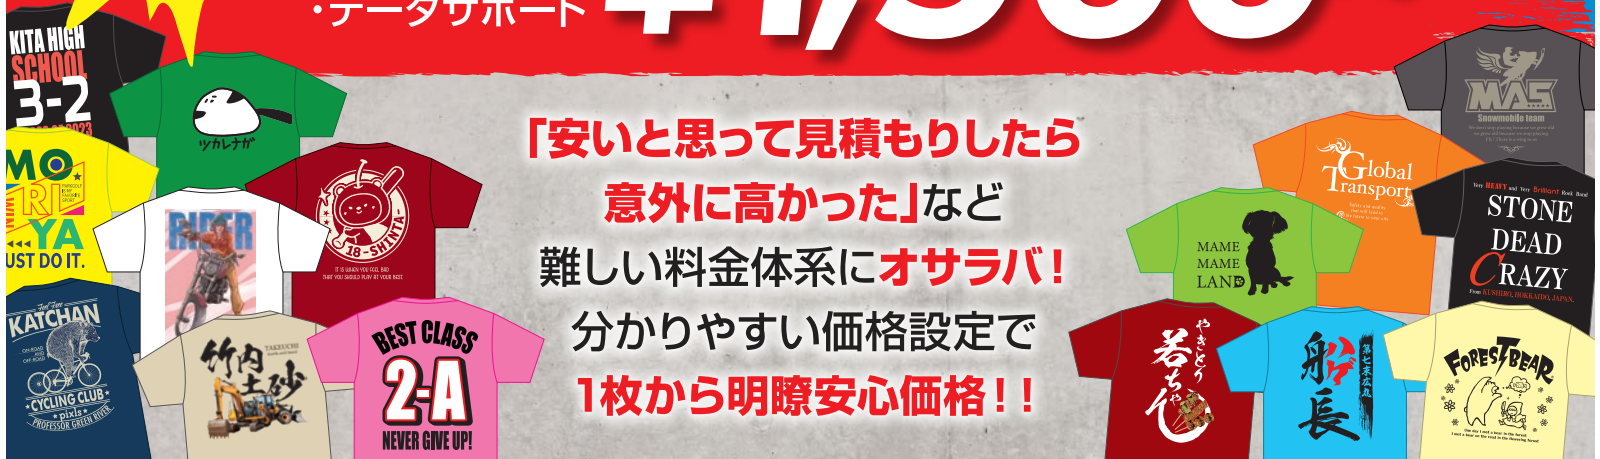

オリジナル Tシャツ

クラスTシャツ

チームポロシャツ

スタッフパーカー

イベントバッグ

etc...

最新DTFプリンター導入！
カラープリントでもこの価格！

制作

【例】データ入稿・フルカラー・1ヶ所プリント1枚の場合

コミコミ
基本料金

- ・Tシャツ
- ・カラープリント
- ・データサポート

¥1,900税込~

「安いと思って見積もりしたら
意外に高かった」など

難しい料金体系にオサラバ！

分かりやすい価格設定で

1枚から明瞭安心価格！！