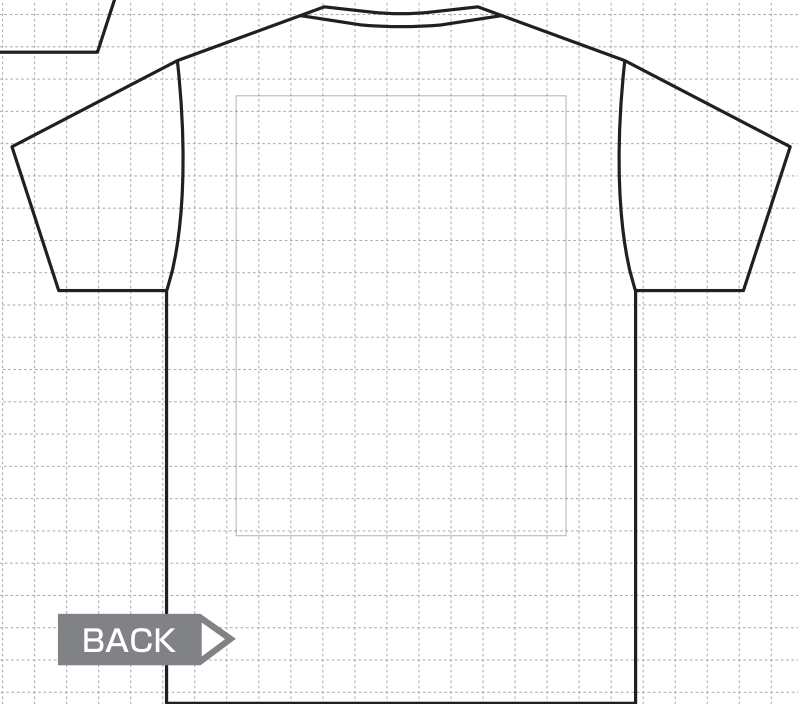

ご来店はコチラから！

自分のデザイン・イラストでオリジナルTシャツを作ろう!

完全データ入稿OK
出来なくても
データ化サポート!

LINEでご自分のデータを送るか、手描きのデザインを撮影してお送りください。出力用データの作成サポートいたします。

FRONT

デザイン範囲は最大約400×300mm
(超える場合は応相談)

デザインによりシルクスクリーン・
アイロンシートなども使い分けます
まずはご相談ください!