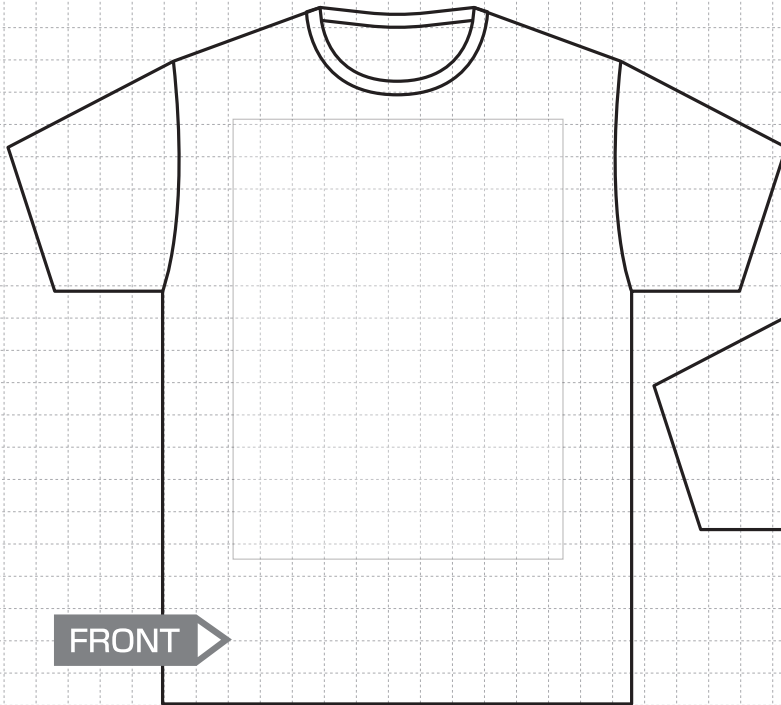

【例】データ入稿・フルカラー・1ヶ所プリント1枚の場合

コミコミ
基本料金

- ・Tシャツ
- ・カラープリント
- ・データサポート

¥1,900税込~

「安いと思って見積もりしたら
意外に高かった」など

難しい料金体系にオサラバ！

分かりやすい価格設定で

1枚から明瞭安心価格！！

ご来店はコチラから！

自分のデザイン・イラストでオリジナルTシャツを作ろう!

完全データ入稿OK
出来なくても
データ化サポート!

LINEでご自分のデータを送るか、手描きのデザインを撮影してお送りください。出力用データの作成サポートいたします。

FRONT

デザイン範囲は最大約400×300mm
(超える場合は応相談)

デザインによりシルクスクリーン・
アイロンシートなども使い分けます
まずはご相談ください!